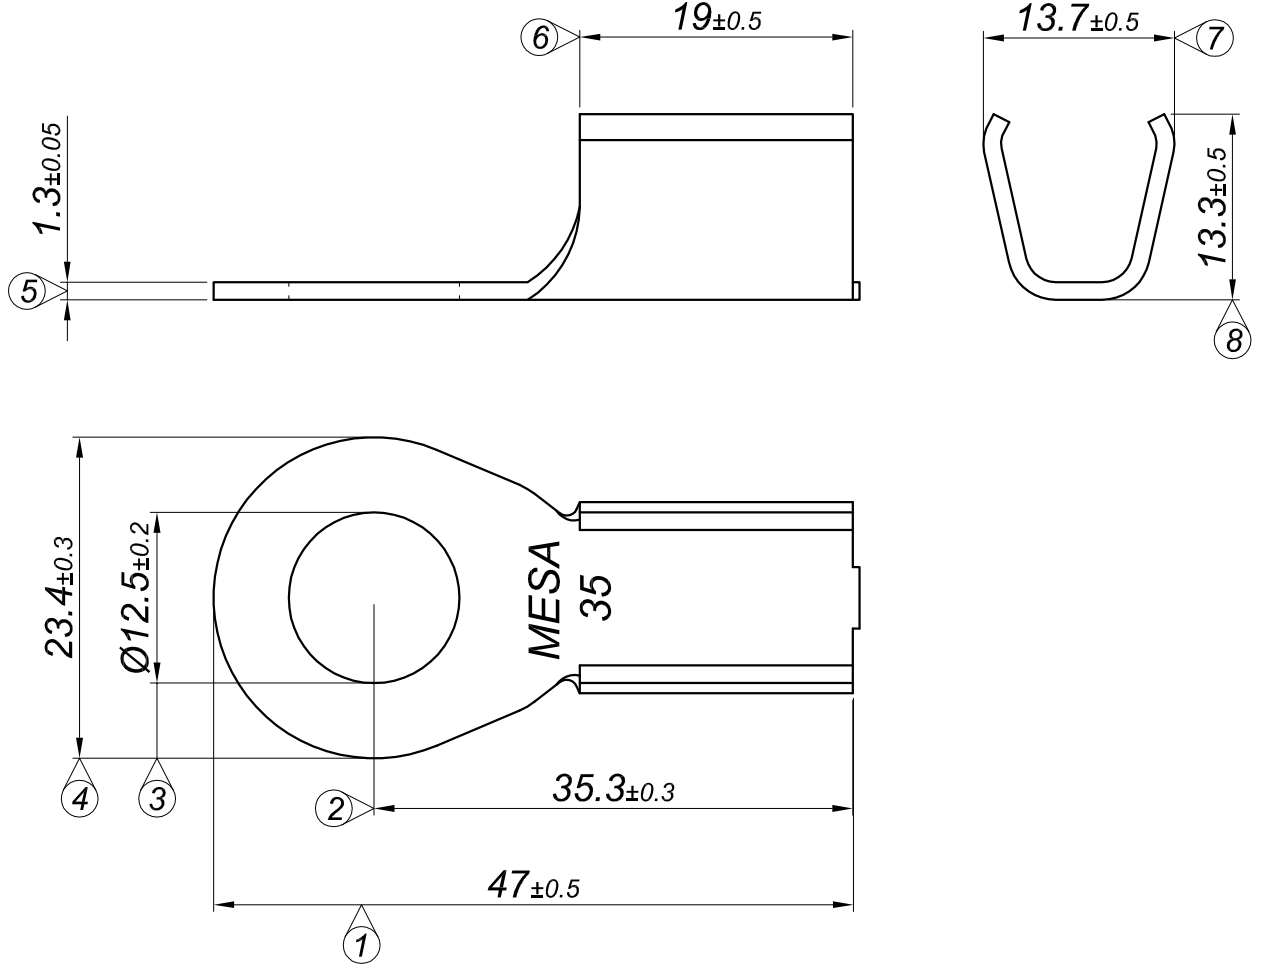

PARÇA KODU PART CODE	PARÇA ADI PART NAME	s ÖLÇÜSÜ (KALINLIK) s MEASURE (THICKNESS)	Malzeme Material	Kaplama / Coating		
				SN	AG	Nİ
TBA 2908 DB	35 NO BAKIR Ø10.5 =DB=	-----	Cu-ETP Bakır / Copper	-	-	-
TBA 2908 DBK	35 NO BAKIR Ø10.5 =DBK=	-----	Cu-ETP Bakır / Copper	+	-	-
TBA 2908 DBG	35 NO BAKIR Ø10.5 =DBG=	-----	Cu-ETP Bakır / Copper	-	+	-

Kablo Kesiti
Wire Section : 25 -35 mm²

Resmin Üzerinden Ölçü Almayınız
Don't use the drawing for measuring purpose

Tarih / Date	17.12.2013	İmza /Signature	Ölçek / Scale			
Çizen / Desing	M.Yağcı		2 / 1	01	Kalıp yenilenmiş olup, ölçüler düzenlenmiştir	16/11/2016
Onay / Approval	S.Gölcük			No		Değişiklik / Revision

Parça Adı:
Part Name 35 NO BAKIR Ø10.5

Parça Kodu:
Part Code TBA 2908